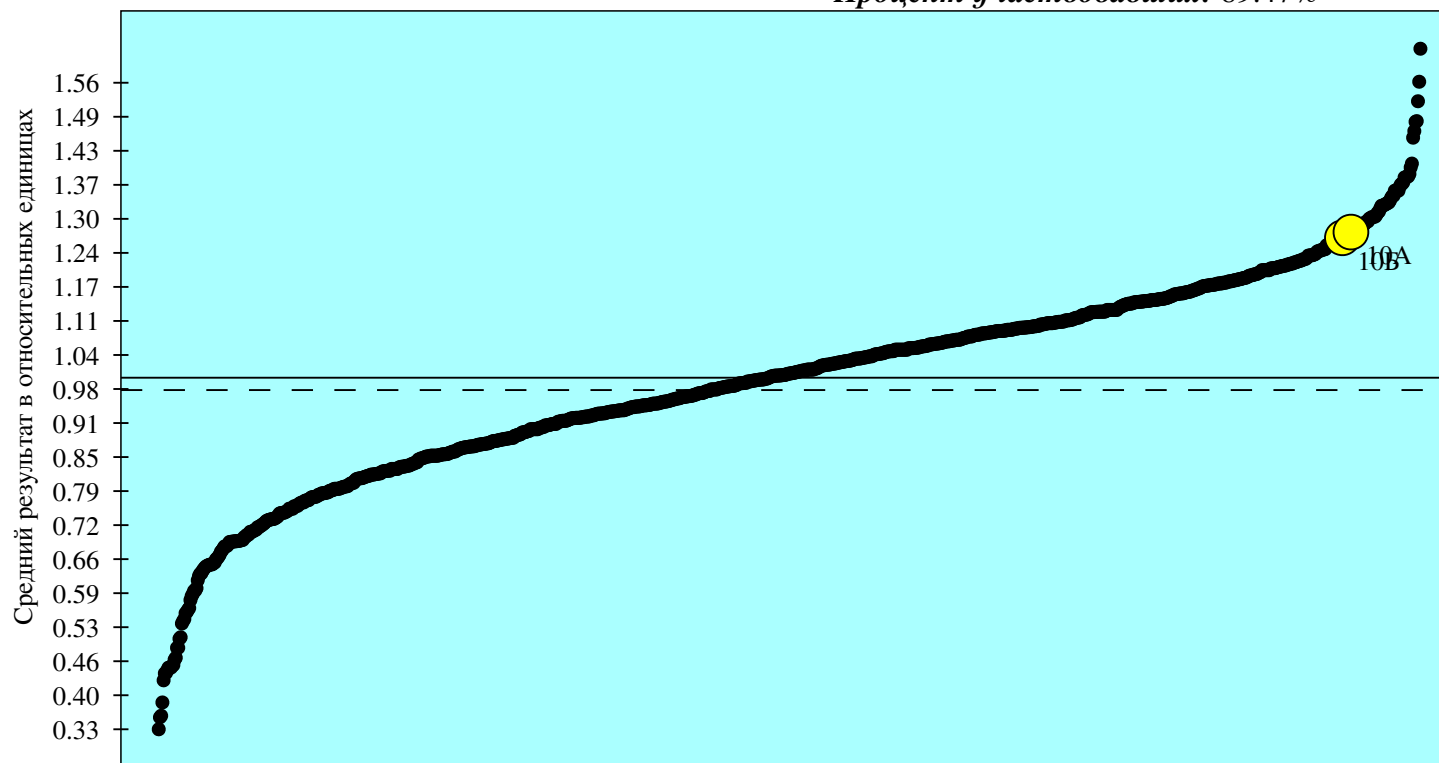

## Результаты ОО ГБОУ Гимназия № 1527

Город: 440 ОО, Класса(ов): 1036

Округ: Южный, 62 ОО, 139 класса(ов)

Предмет: МГЧ

Класс(ы): 10Б, 10А

Кол-во учащихся: 57

Процент участвовавших: 89.47%

● результаты классов образовательных организаций, составляющих выборку

— среднее значение по городу

● результаты класса(ов) образовательной организации

- - - среднее значение по округу

Результат представлен в относительных единицах. Коэффициент результативности определяется отношением среднего процента выполнения теста учащимися класса к среднему проценту выполнения теста по городу.