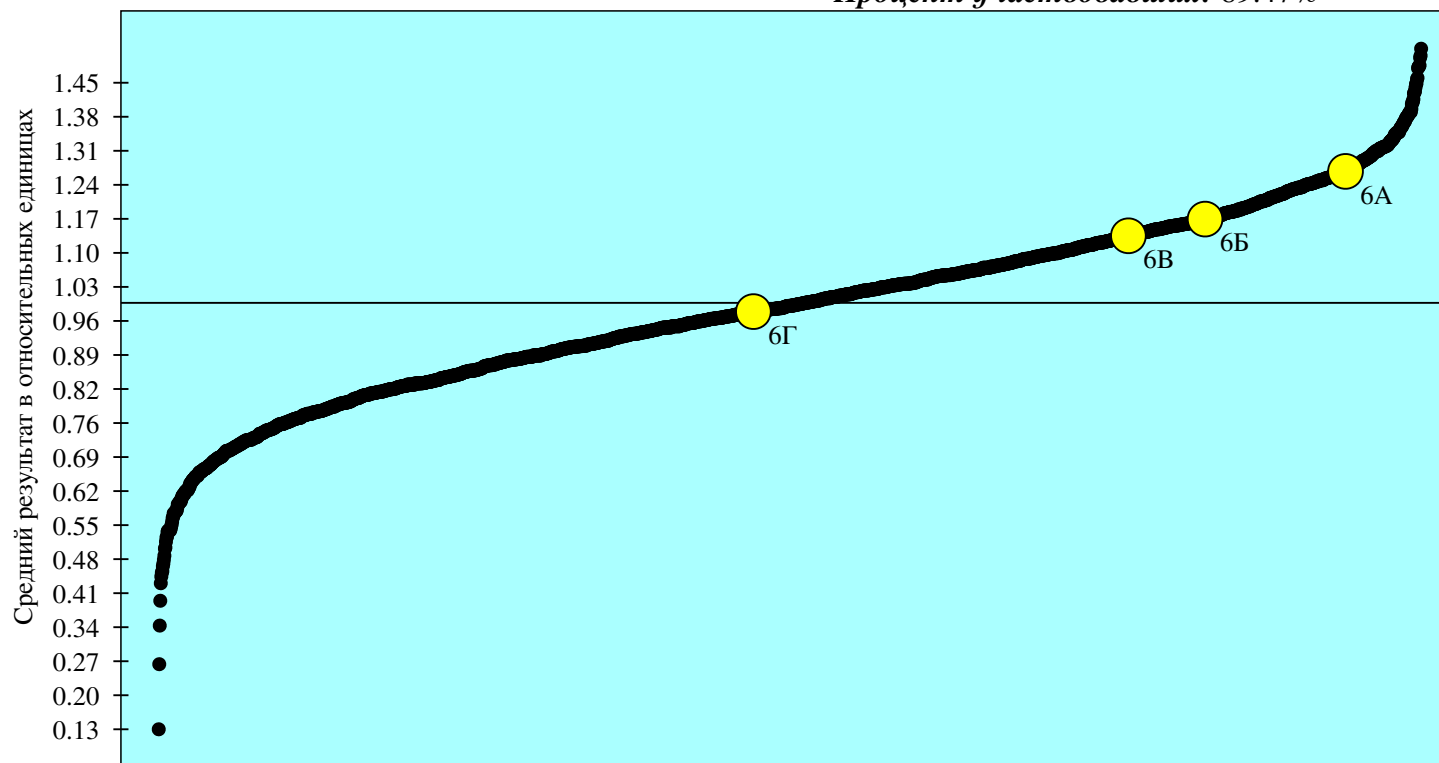

Результаты ОО ГБОУ Гимназия № 1527

Город: 553 ОО, Класса(ов): 2455

Предмет: МПУ

Класс(ы): 6Г, 6В, 6Б, 6А

Кол-во учащихся: 95

Процент участвовавших: 89.47%

- результаты классов образовательных организаций, составляющих выборку
- результаты класса(ов) образовательной организации
- среднее значение по городу

Результат представлен в относительных единицах. Коэффициент результативности определяется отношением среднего процента выполнения теста учащимися класса к среднему проценту выполнения теста по городу.